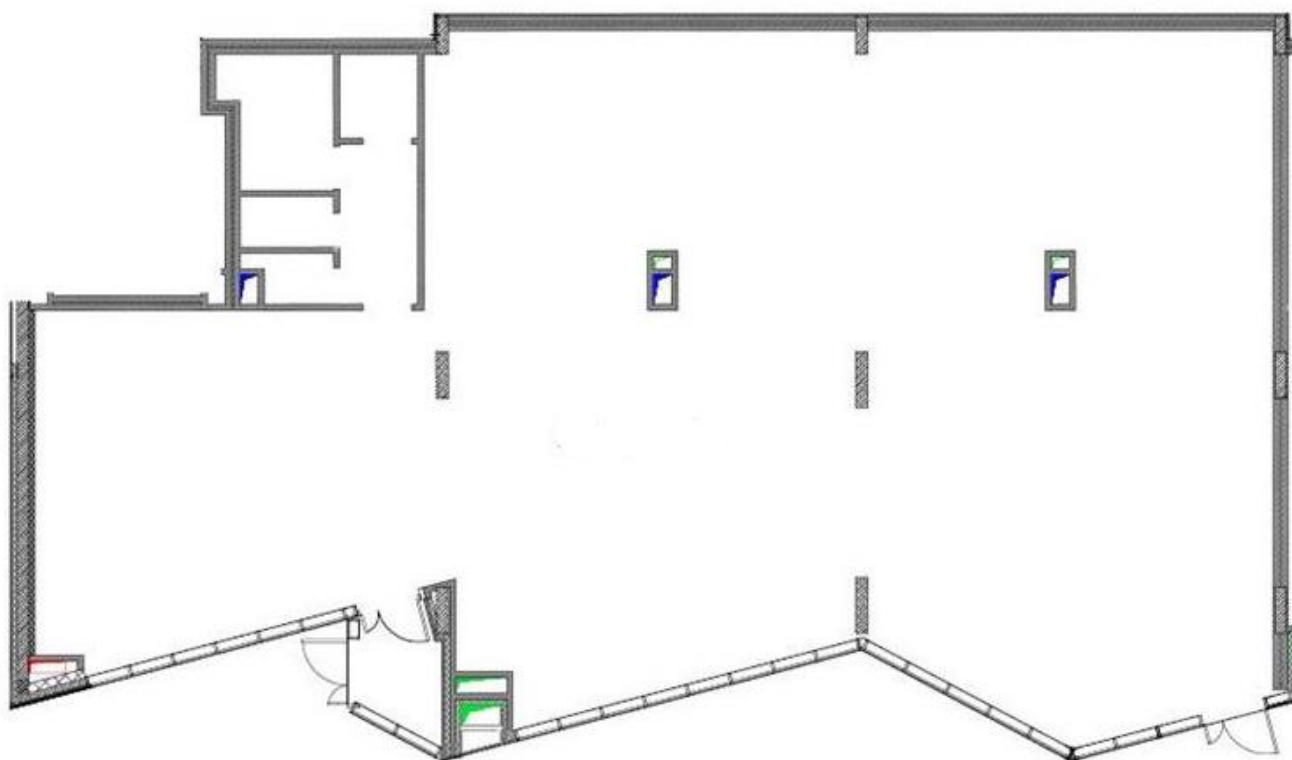

План помещения

Вид из помещения