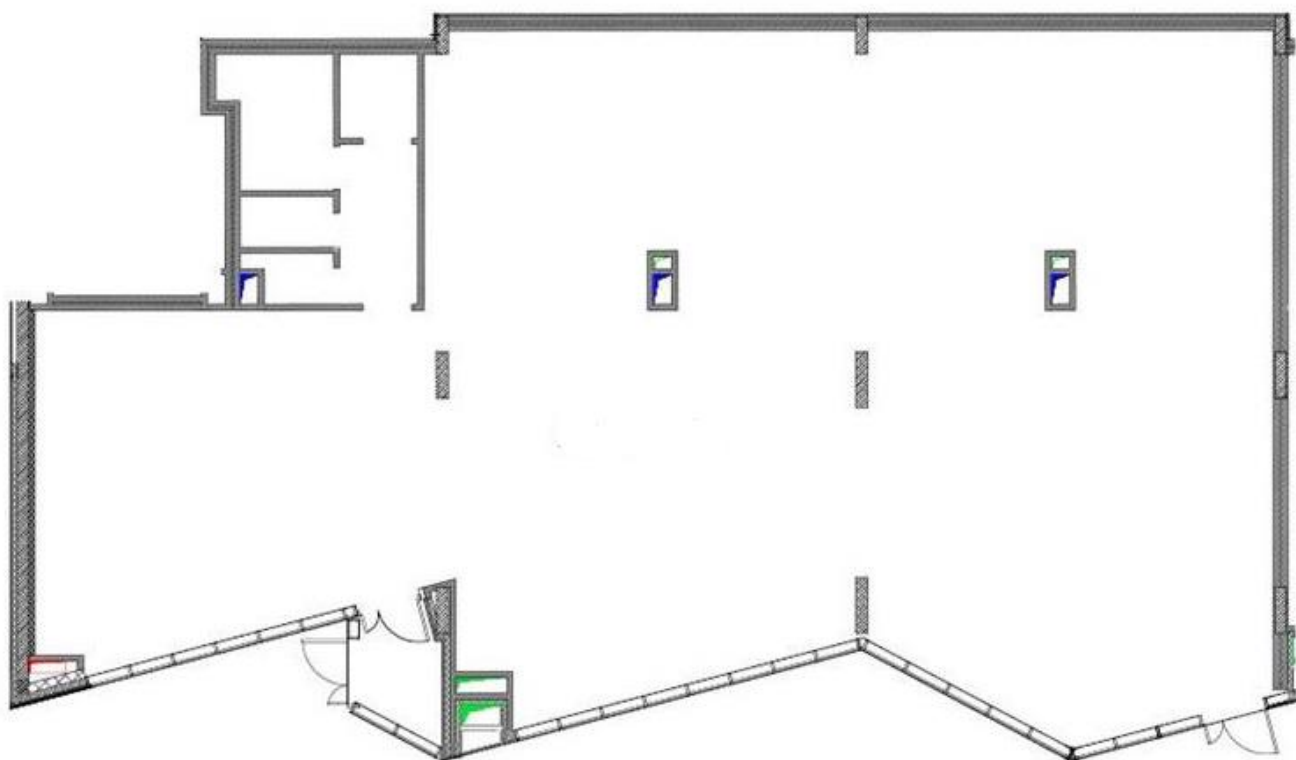

План помещения

Вид из помещения