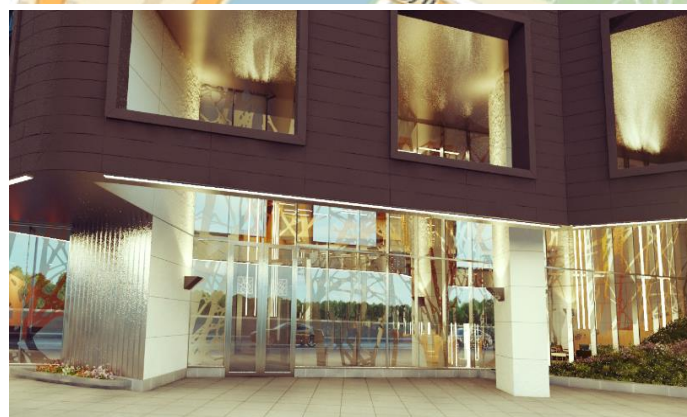

## Москва, ЦАО, Пречистенская набережная, вл.5-7.

Метро	Парк Культуры 3мин. пешком
Тип здания	Клубный особняк «Кленовый DOM»
Пешеходный поток/авто. трафик	Хороший/ интенсивный
Ближайшее окружение	Кафе, банки, street retail
Общая площадь	355,7 кв.м.
Деление площади по этажам	1-й этаж
Целевое назначение	Свободное
Отдельный вход	2
Мощность	71 кВт
Высота потолков	3,5 м
Витрины	Витринное остекление
Состояние помещения/коммуникации	Shell&Core/ все
Телефон, интернет	Да
Парковка	Перед фасадом
Дополнительно	
<b>КОММЕРЧЕСКИЕ УСЛОВИЯ</b>	
Арендная ставка	2 500 \$ кв.м. в год . Торг.
НДС/коммунальные платежи	УСН/оплачиваются дополнительно
Срок аренды	долгосрочная
Депозит	1 месяц
Каникулы	Обсуждаются