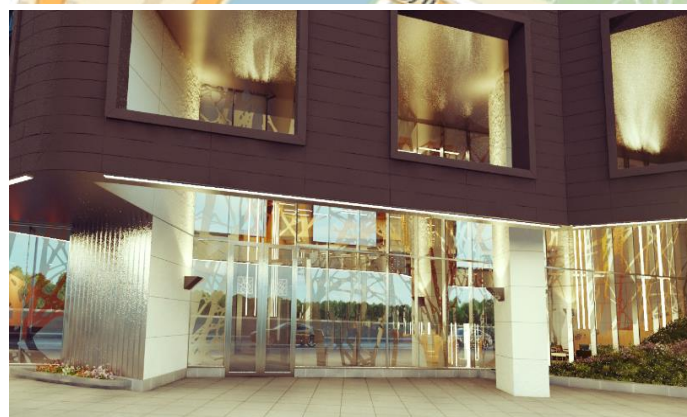

АРЕНДА

Москва, ЦАО, Пречистенская набережная, вл.5-7.

Метро	Парк Культуры 3мин. пешком
Тип здания	Клубный особняк «Кленовый DOM»
Пешеходный поток/авто. трафик	Хороший/ интенсивный
Ближайшее окружение	Кафе, банки, street retail
Общая площадь	355,7 кв.м.
Деление площади по этажам	1-й этаж
Целевое назначение	Свободное
Отдельный вход	2
Мощность	71 кВт
Высота потолков	3,5 м
Витрины	Витринное остекление
Состояние помещения/коммуникации	Shell&Core/ все
Телефон, интернет	Да
Парковка	Перед фасадом
Дополнительно	
КОММЕРЧЕСКИЕ УСЛОВИЯ	
Арендная ставка	2 500 \$ кв.м. в год . Торг.
НДС/коммунальные платежи	УСН/оплачиваются дополнительно
Срок аренды	долгосрочная
Депозит	1 месяц
Каникулы	Обсуждаются