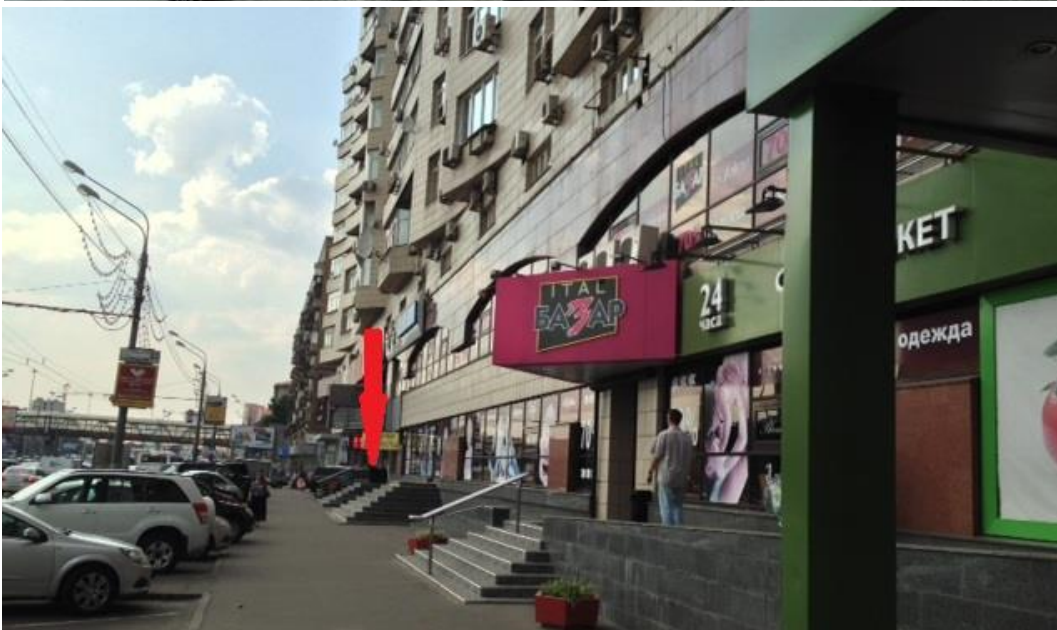

Контакты: e-mail: 9744786@mail.ru

Алексей 8(919)7777557

Елена 8(926)2487005