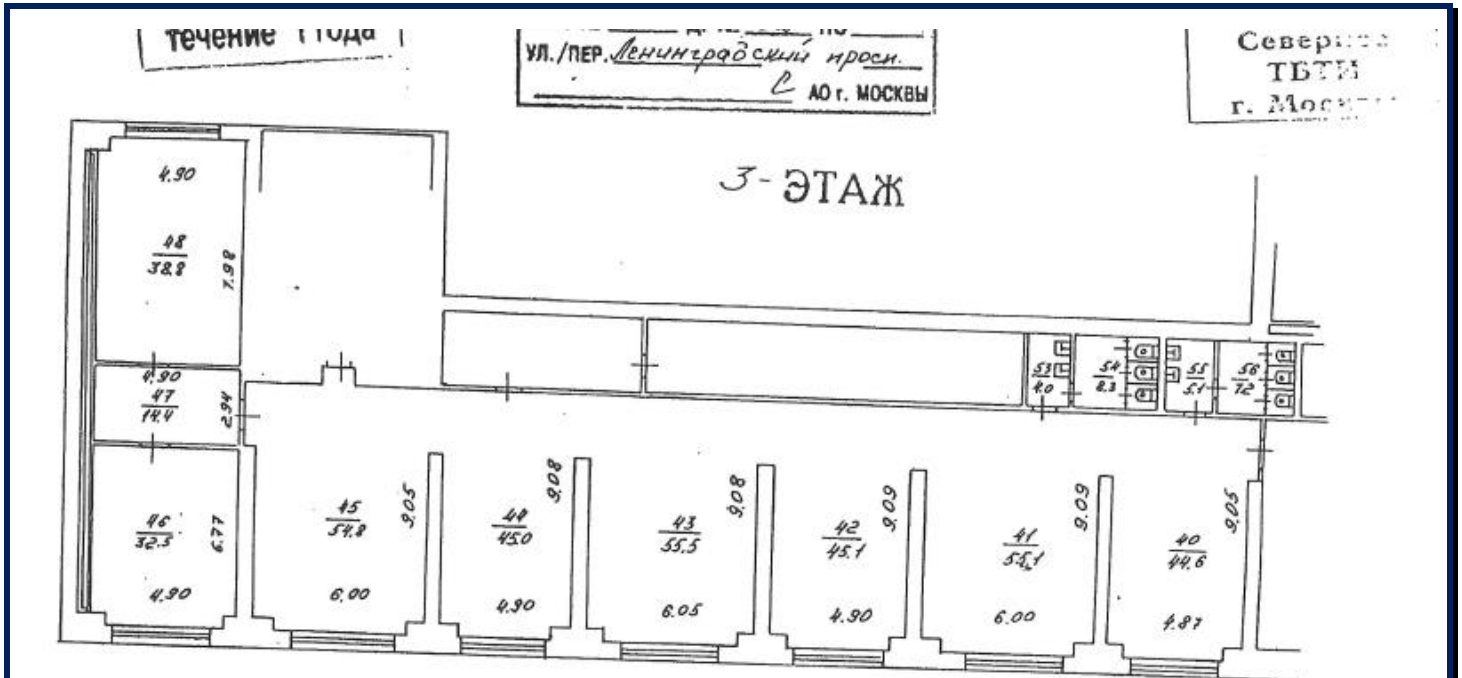

Контакты: e-mail: 9744786@mail.ru

Алексей 8(919)7777557

Елена 8(926)2487005