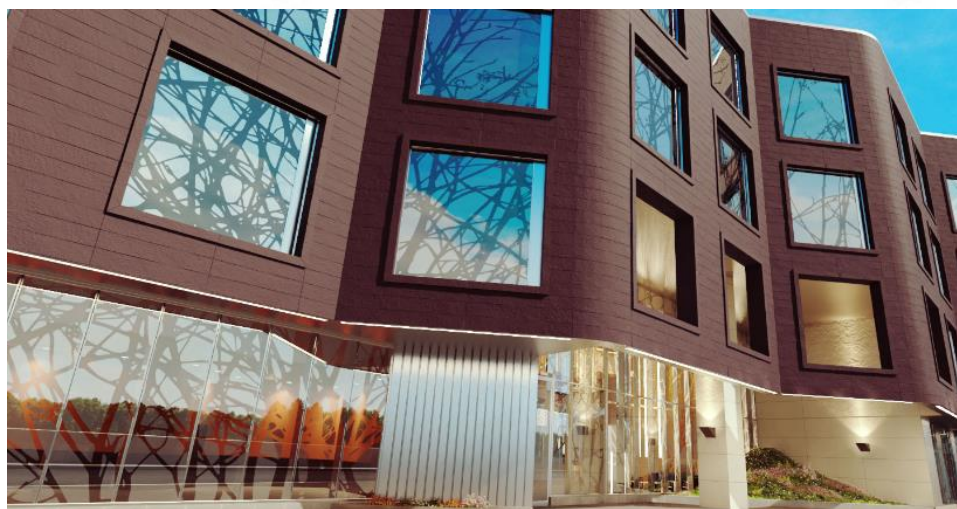

План помещения

Вид из помещения