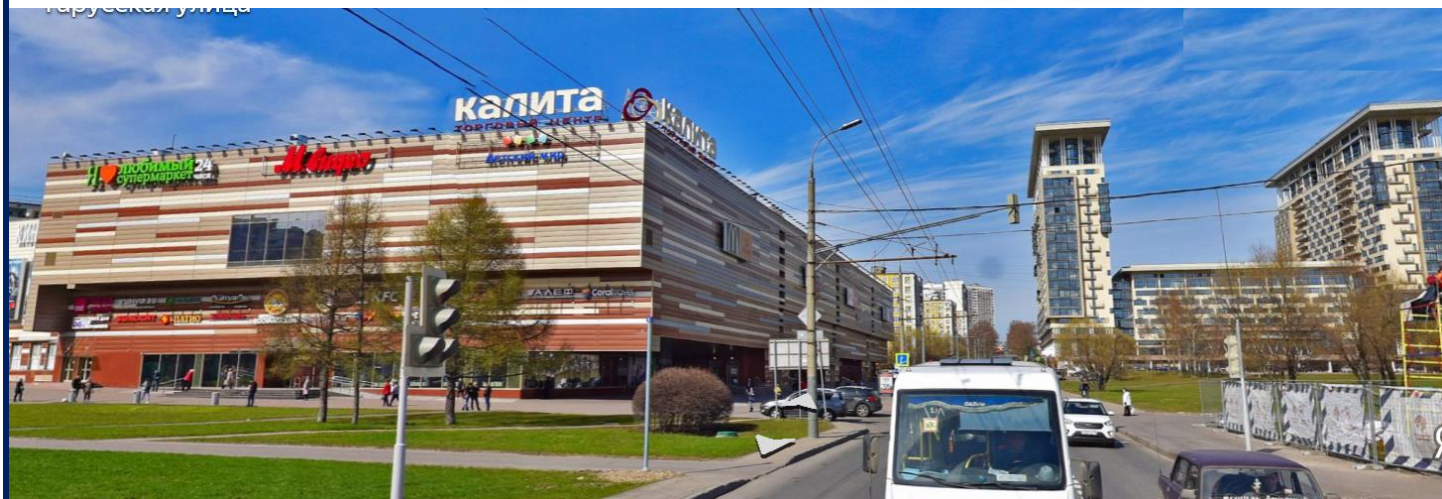

Контакты: e-mail: 9744786@mail.ru

Алексей 8(919)7777557

Елена 8(926)2487005