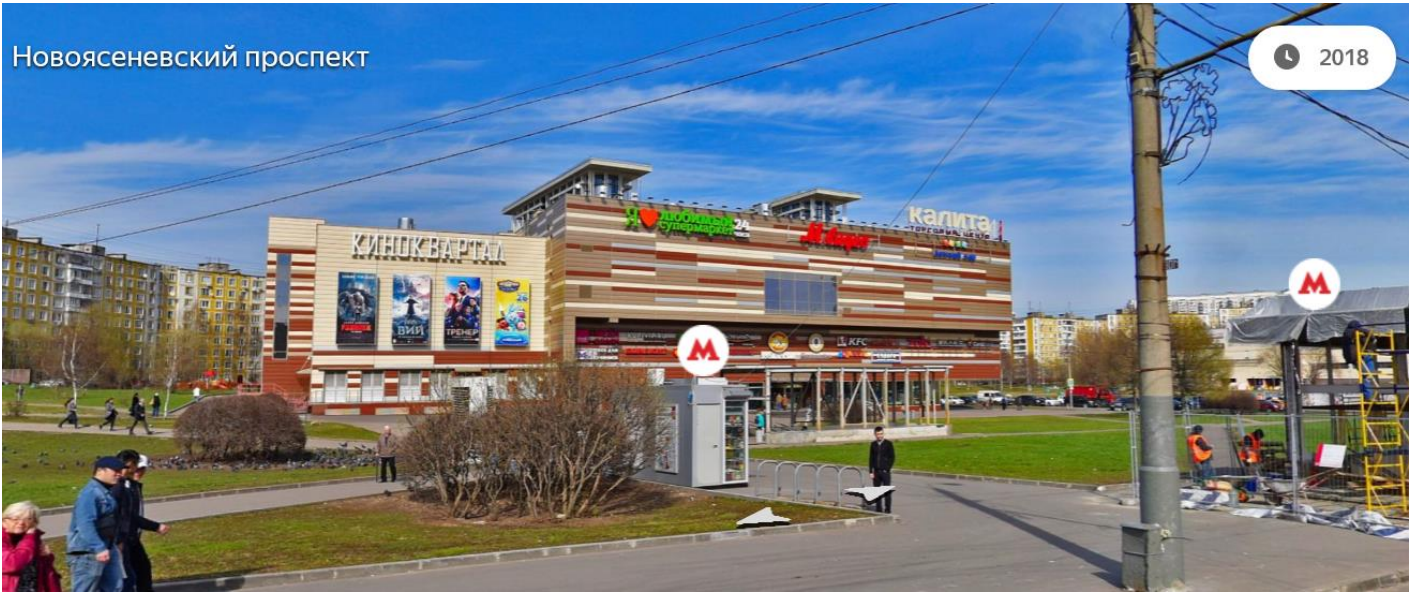

## Москва, ЮЗАО, Новоясеневский проспект, вл.7.

Новоясеневский проспект

2018

Метро	Ясенево <50 м от выхода
Тип здания	ТЦ Калита 44 000 кв.м.
Пешеходный поток/авто. трафик	Очень высокий/ очень интенсивный
Ближайшее окружение	Густонаселённый жилой массив(район 180 тыс. человек), остановки общественного транспорта
Общая площадь	392,4 кв.м. + 648 кв.м. летняя веранда(эксплуатируемая кровля)
Деление площади по этажам	2-й этаж