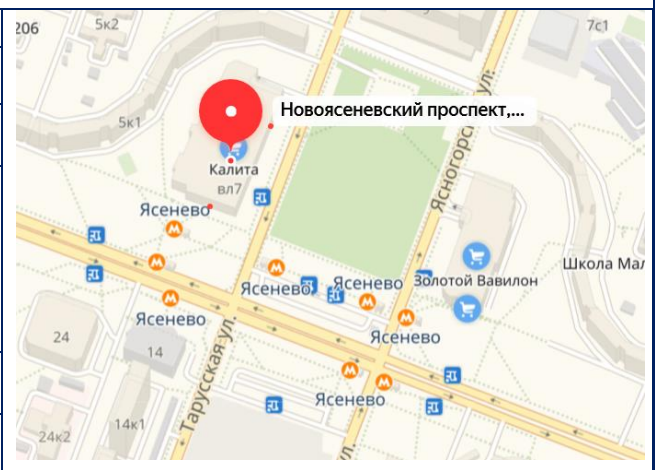

## Москва, ЮЗАО, Новоясеневский проспект, вл.7.

Новоясеневский проспект

2018

Метро	Ясенево <50 м от выхода
Тип здания	ТЦ Калита 44 000 кв.м.
Пешеходный поток/авто. трафик	Очень высокий/ очень интенсивный
Ближайшее окружение	Густонаселённый жилой массив(район 180 тыс. человек), остановки общественного транспорта
Общая площадь	392,4 кв.м. + 648 кв.м. летняя веранда(эксплуатируемая кровля)
Деление площади по этажам	2-й этаж