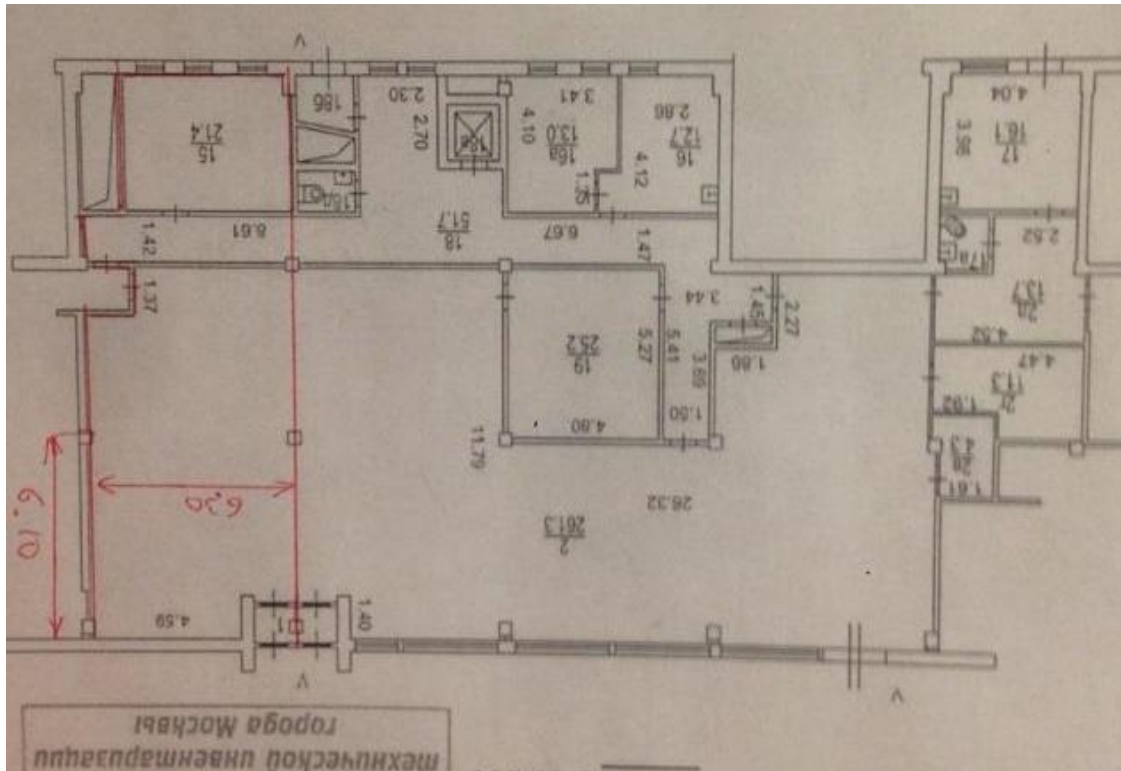

План помещения

Контакты: e-mail: 9744786@mail.ru

Алексей 8(919)7777557

Елена 8(926)2487005