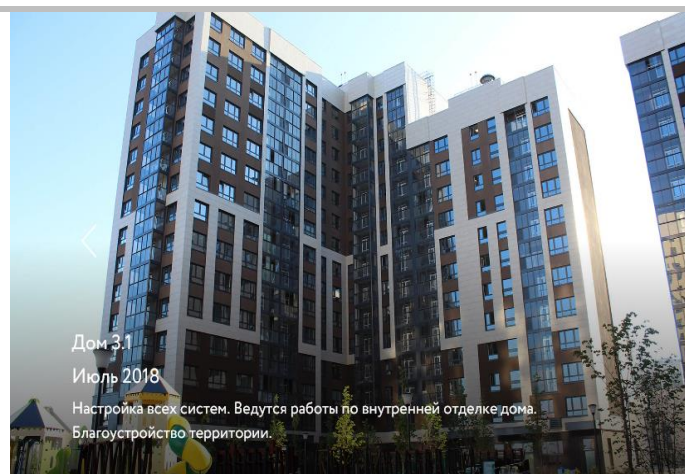

В доме напротив на 1ом этаже будет супермаркет (1 000 м2), на 2ом МФЦ.
Общая площадь помещений	142 кв.м. возможно деление на блоки: Блок 1: 74,2 кв. м. Блок 2: 67,8 кв.м
Мощность	По запросу
Входная группа	2
Витрины	огромные витрины
Высота потолков	4,5 м
Дополнительно	Перспективная покупательская активность
КОММЕРЧЕСКИЕ УСЛОВИЯ	
Арендная ставка	2 000 руб. кв.м. в месяц. На 1-ые полгода льготные условия аренды.
НДС / коммунальные платежи	УСН / оплачиваются дополнительно
Договор	долгосрочный
Депозит	1 месяц
Каникулы	По договорённости