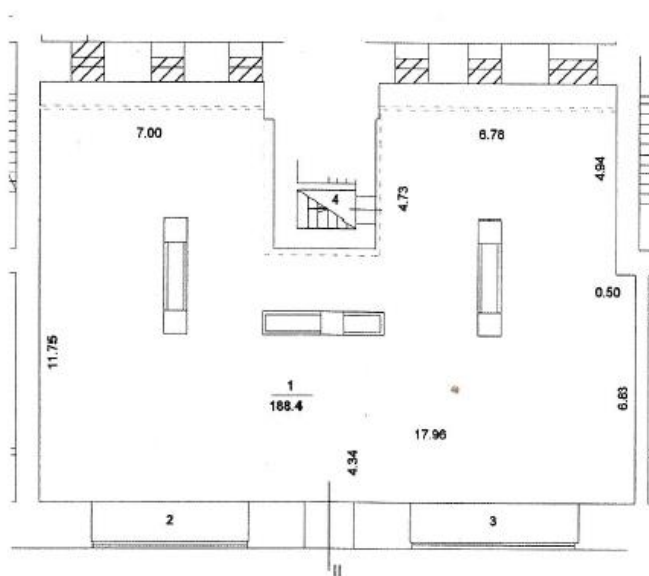

Адрес	Москва, ул. Тверская, д. 9 , 1-ая линия
Метро	Охотный ряд, Театральная 3 минуты пешком
Окружение	Главная торговая улица Москвы. Соседи по дому: Макдональдс, Ортека, аптека 36,6, Перекрёсток, Пекарня.
Общая площадь помещения	273 кв. м. 1 этаж: 203 кв. м. Подвал: 70 кв. м.
Мощность	60 кВт.
Входная группа	стеклянная дверь с ул.Тверской
Витрины	огромные витрины
Высота потолков	5 м. с исторической лепниной

1-й этаж

Подвал